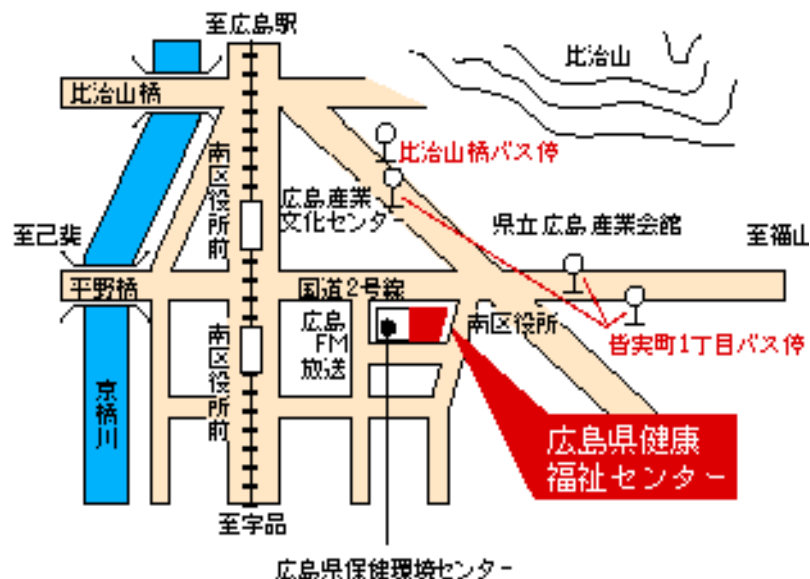

## 市民公開講座と

自治体問題研究所・地域研中国ブロック交流集会

日時：**12月17日（土）**

市民公開講座 13:30～14:30

中国ブロックの報告・交流 14:40～16:30

場所：**広島県健康福祉センター一会議室**

広島県広島市南区皆実町1丁目6-29 082-254-1166