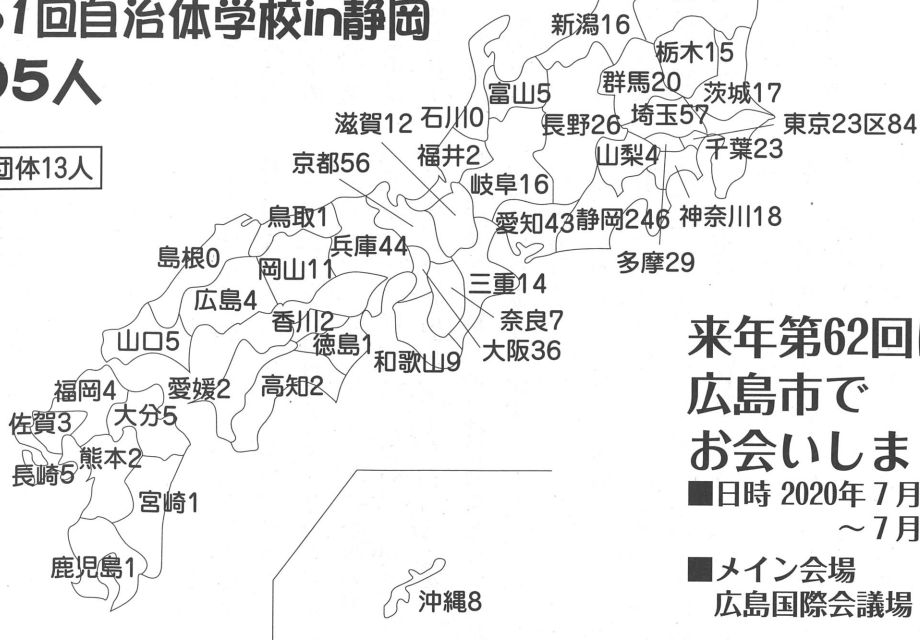

## 自治体学校の参加者推移

年	回数	参加者	開催地	年	回数	参加者	開催地
1964	1	87	有馬	1990	32	1631	京都
1965	2	147	//	1991	33	1111	松本
1966	3	151	//	1992	34	1636	横浜
1967	4	244	//	1993	35	751	妙高
1968	5	312	奈良	1994	36	1095	高山
1969	6	311	熱海	1995	37	1021	金沢
1969	7	319	有馬	1996	38	982	高山
1970	8	451	伊豆	1997	39	810	//
1970	9	486	奈良	1998	40	1216	倉敷
1971	10	556	伊豆	1999	41	1517	岐阜
1971	11	796	有馬	2000	42	1536	奈良
1972	12	747	伊豆	2001	43	1636	神奈川
1972	13	1230	京都	2002	44	1509	長野
1973	14	818	伊豆	2003	45	1334	徳島
1973	15	1183	大阪	2004	46	1520	静岡
1974	16	1024	伊豆	2005	47	1291	金沢
1975	17	1210	//	2006	48	1654	名古屋
1976	18	1780	山ノ内	2007	49	890	神奈川
1977	19	1446	//	2008	50	1818	大阪
1978	20	1833	妙高	2009	51	1205	埼玉
1979	21	1700	//	2010	52	917	福井
1980	22	1715	//	2011	53	977	奈良
1981	23	1964	白浜	2012	54	1028	浜松
1982	24	1680	妙高	2013	55	1012	新潟
1983	25	1785	//	2014	56	1053	仙台
1984	26	1710	//	2015	57	1028	金沢
1985	27	1456	//	2016	58	1041	神戸
1986	28	1254	//	2017	59	1108	千葉
1987	29	1601	山中	2018	60	882	福岡
1988	30	1301	//	2019	61	905	静岡
1989	31	1226	妙高				

## 第61回自治体学校in静岡 905人

全国団体13人

来年第62回は  
広島市で  
お会いしましょう

■日時 2020年7月11日(土)  
~7月13日(月)

■メイン会場  
広島国際会議場