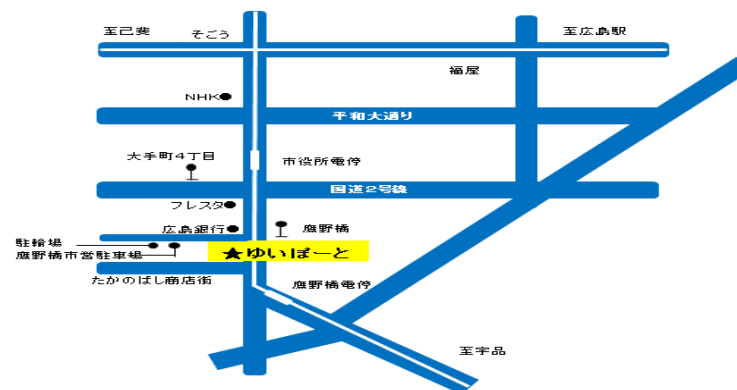

連携中枢都市圏構想学習会

講演者

広島修道大学教授

村上博氏

とき **5月23日(土)**
10:00~12:00

ところ ゆいぽーと 広島市男女共同参画推進センター
5F会議室

〒730-0051 広島市中区大手町5丁目6番9号
電話番号 082-248-3320

お知らせ

このたびの地方選挙では「地方創生」が一つの争点とされました。しかし、その内容について、ほとんど議論されないままに終わったように思います。

人口減少によって「消滅自治体」になるとセンセーショナルな言葉を使い、地方自治体の運営に「集中と選択」、そして「連携」の必要性が説かれています。

県内では広島市と福山市が「連携中枢都市圏構想」のモデルに指定され、それぞれの都市が中心的役割を担おうとしています。

「平成の大合併」と「連携中枢都市圏構想」とはつながりを持ち、「道州制」への地ならしであると考えられています。

今後、広島市を中心都市とする「連携中枢都市圏構想」の自治体協議が進められようとしています。

ついては、下記のとおり「連携中枢都市圏構想」学習会を開きます。ご多用のところとは存じますがご参加いただきますようご案内申し上げます。

6月議会にあたって問題提起

住日の都合により、20日までに連絡確認ください。